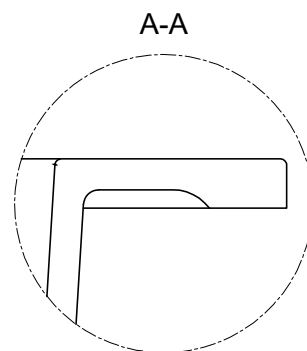

ONDA 180

РАКОВИНА СТОЛЕШНИЦА 1402202M

Дизайн: Salini SRL

salini
L'ANIMA DELL'ACQUA

Размеры: 1800 x 500 x 140 мм

Вес нетто / брутто: 29,5 / 31,5 кг

Материал: S-Stone

Покрытие: матовое

Цвет: RAL / белый

Комплектация: раковина без отверстия под смеситель, донный клапан

Требуемый смеситель: на раковину / настенный

Гарантия: 10 лет

Производство: Италия / Россия

Тип монтажа: подвесной

*Отверстие под смеситель заказывается отдельно.