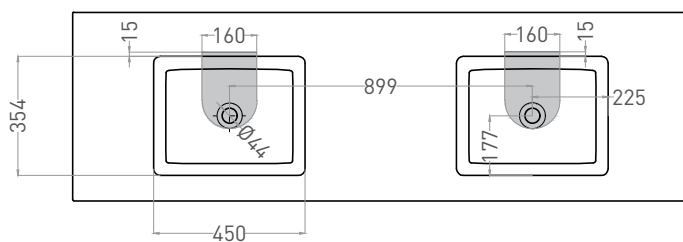

ONDA 180

РАКОВИНА СТОЛЕШНИЦА 1402202M

Дизайн: Salini SRL

salini
L'ANIMA DELL'ACQUA

Размеры: 1800 x 500 x 140 мм

Вес нетто / брутто: 29,5 / 31,5 кг

Материал: S-Stone

Покрытие: матовое

Цвет: RAL / белый

Комплектация: раковина без отверстия под смеситель, донный клапан

Требуемый смеситель: на раковину / настенный

Гарантия: 10 лет

Производство: Италия / Россия

Тип монтажа: подвесной

*Отверстие под смеситель заказывается отдельно.