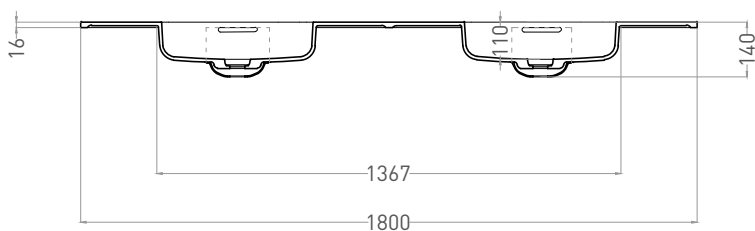

ONDA 180

РАКОВИНА СТОЛЕШНИЦА 1402202M

Дизайн: Salini SRL

salini
L'ANIMA DELL'ACQUA

Размеры: 1800 x 500 x 140 мм

Вес нетто / брутто: 29,5 / 31,5 кг

Материал: S-Stone

Покрытие: матовое

Цвет: RAL / белый

Комплектация: раковина без отверстия под смеситель, донный клапан

Требуемый смеситель: на раковину / настенный

Гарантия: 10 лет

Производство: Италия / Россия

Тип монтажа: подвесной

*Отверстие под смеситель заказывается отдельно.