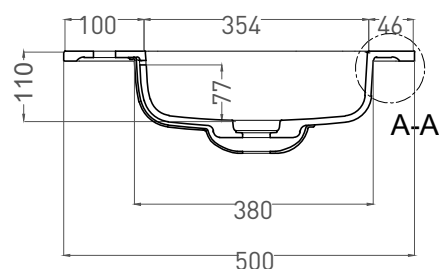

ONDA 180

РАКОВИНА СТОЛЕШНИЦА 1402202M

Дизайн: Salini SRL

salini
L'ANIMA DELL'ACQUA

Размеры: 1800 x 500 x 140 мм

Вес нетто / брутто: 29,5 / 31,5 кг

Материал: S-Stone

Покрытие: матовое

Цвет: RAL / белый

Комплектация: раковина без отверстия под смеситель, донный клапан

Требуемый смеситель: на раковину / настенный

Гарантия: 10 лет

Производство: Италия / Россия

Тип монтажа: подвесной

*Отверстие под смеситель заказывается отдельно.